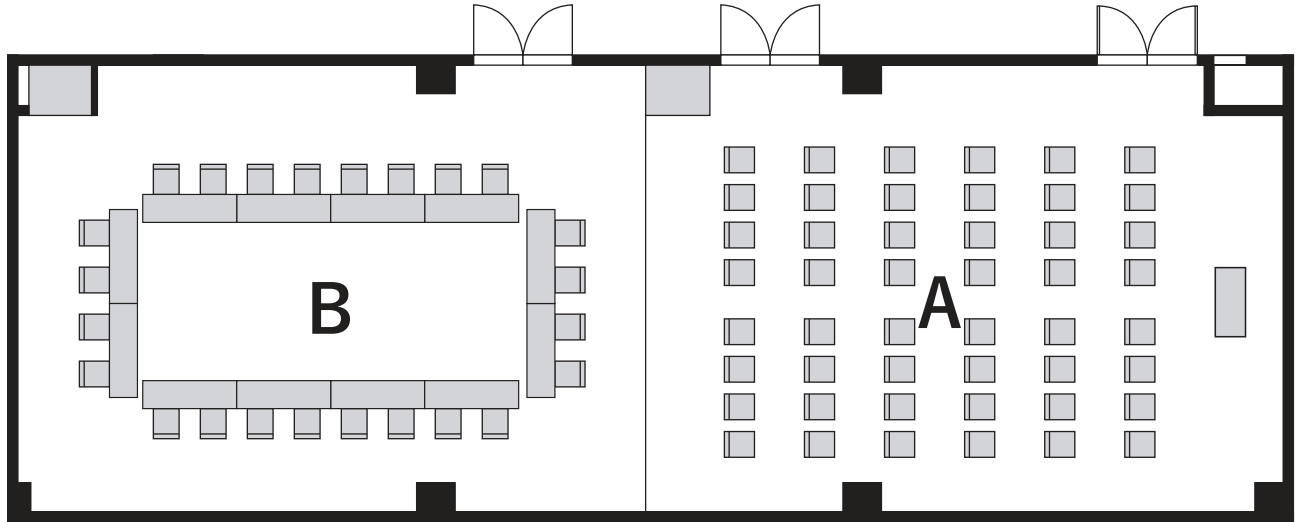

会議室 全 [144m<sup>2</sup>] 1/2 [72m<sup>2</sup>]

最大収容人数／A… シアター48名  
B… 囲み 24名

最大収容人数／ 72名 スクール型式

主な設備

- プロジェクター(DVD、PC接続対応)
- ホワイトボード
- スクリーン
- マイク