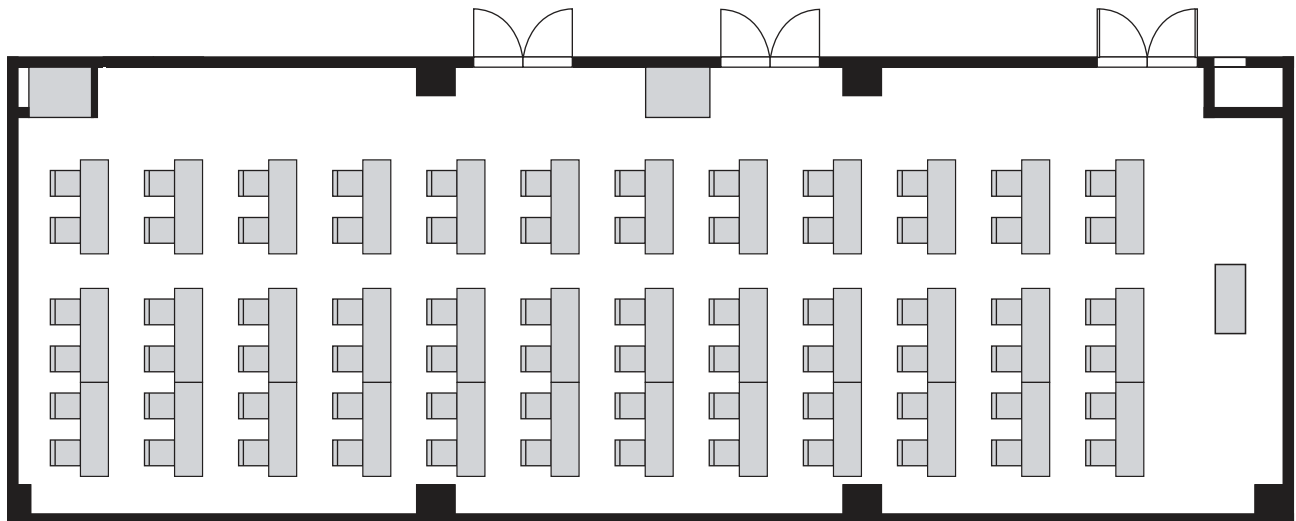

会議室 全 [144m<sup>2</sup>] 1/2 [72m<sup>2</sup>]

最大収容人数／A… シアター48名  
B… 囲み 24名

最大収容人数／ 72名 スクール型式

主な設備

- プロジェクター(DVD、PC接続対応)
- ホワイトボード
- スクリーン
- マイク