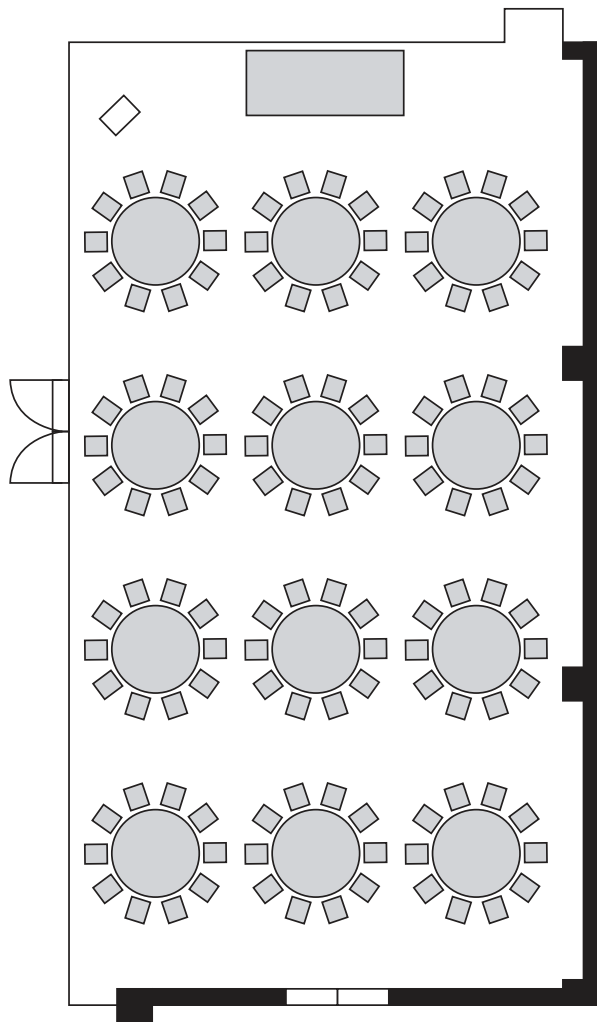

宴会場 [212㎡]

最大収容人数／120名

最大収容人数／70名

[143㎡]

[69㎡]

主な設備

- プロジェクター  
(DVD、PC接続対応)
- ホワイトボード
- スクリーン
- マイク
- ステージ

↑  
60  
cm  
↓

吊り看板サイズ

← 4m50cm →