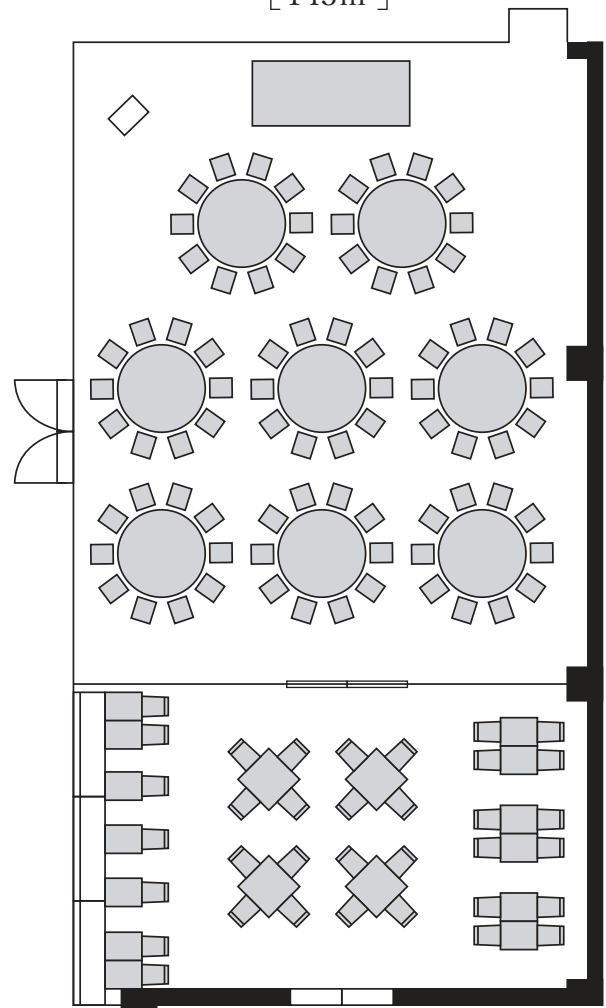

宴会場 [212㎡]

最大収容人数／120名

最大収容人数／70名

[143㎡]

[69㎡]

主な設備

- プロジェクター  
(DVD、PC接続対応)
- ホワイトボード
- スクリーン
- マイク
- ステージ

↑  
60  
cm  
↓

吊り看板サイズ

← 4m50cm →