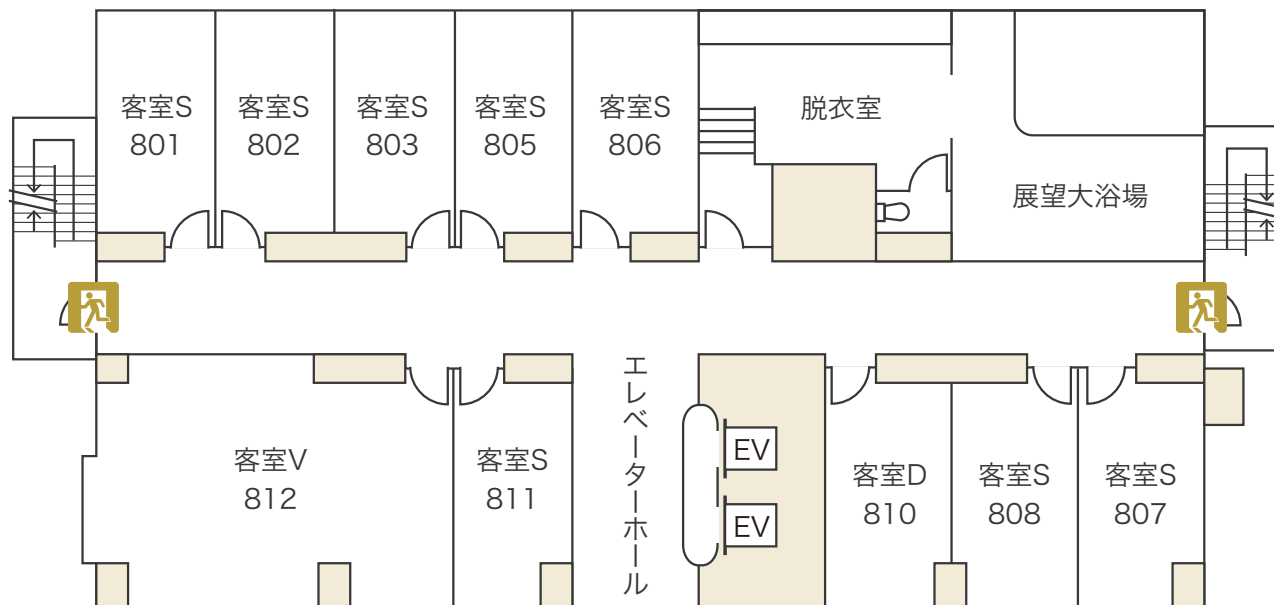

# 8F 平面図

8F	客室 スイートルーム 展望大浴場
7F   4F	客室
3F	小宴会場「カトリア」 小宴会場「マーガレット」 客室（和室） ・つつじ ・りんどう ・きく ・つばき
2F	大宴会場「ロイヤルホール」 中宴会場「桜寿」 中宴会場「飛翔」 和室宴会場「ゆり」 和室宴会場「ぼたん」 神殿「豊生殿」 写真室
1F	ロビー フロント レストラン「エトワール」 商談ルーム

 非常口

8F