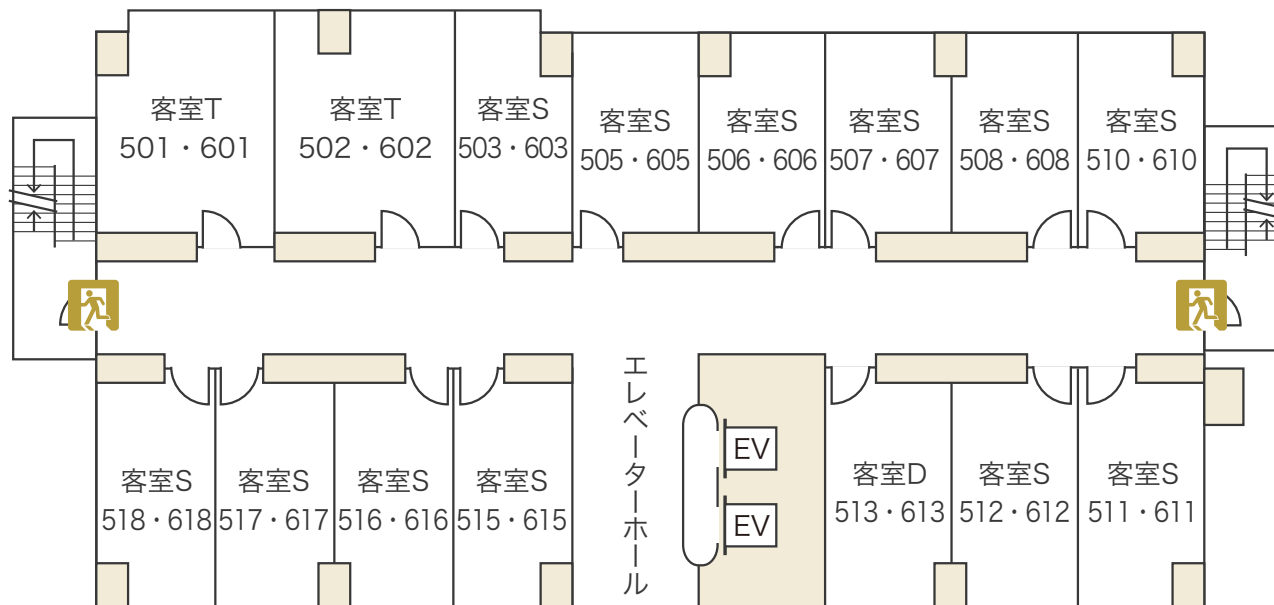

5-6F 平面図

8F	客室 スイートルーム 展望大浴場
7F 4F	客室
3F	小宴会場「カトレア」 小宴会場「マーガレット」 客室(和室) ・つつじ ・りんどう ・きく ・つばき
2F	大宴会場「ロイヤルホール」 中宴会場「桜寿」 中宴会場「飛翔」 和室宴会場「ゆり」 和室宴会場「ぼたん」 神殿「豊生殿」 写真室
1F	ロビー フロント レストラン「エトワール」 商談ルーム

 非常口

5-6F