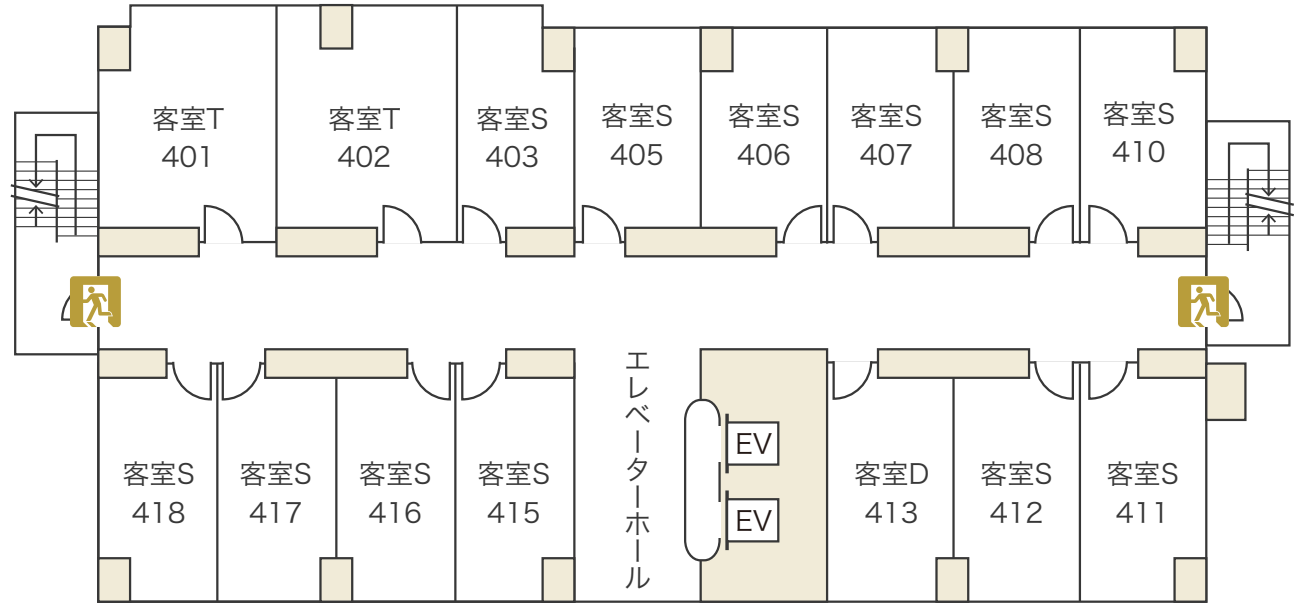

4F 平面図

8F	客室 スイートルーム 展望大浴場
7F 4F	客室
3F	小宴会場「カトレア」 小宴会場「マーガレット」 客室(和室) ・つつじ ・りんどう ・きく ・つばき
2F	大宴会場「ロイヤルホール」 中宴会場「桜寿」 中宴会場「飛翔」 和室宴会場「ゆり」 和室宴会場「ぼたん」 神殿「豊生殿」 写真室
1F	ロビー フロント レストラン「エトワール」 商談ルーム

 非常口

4F