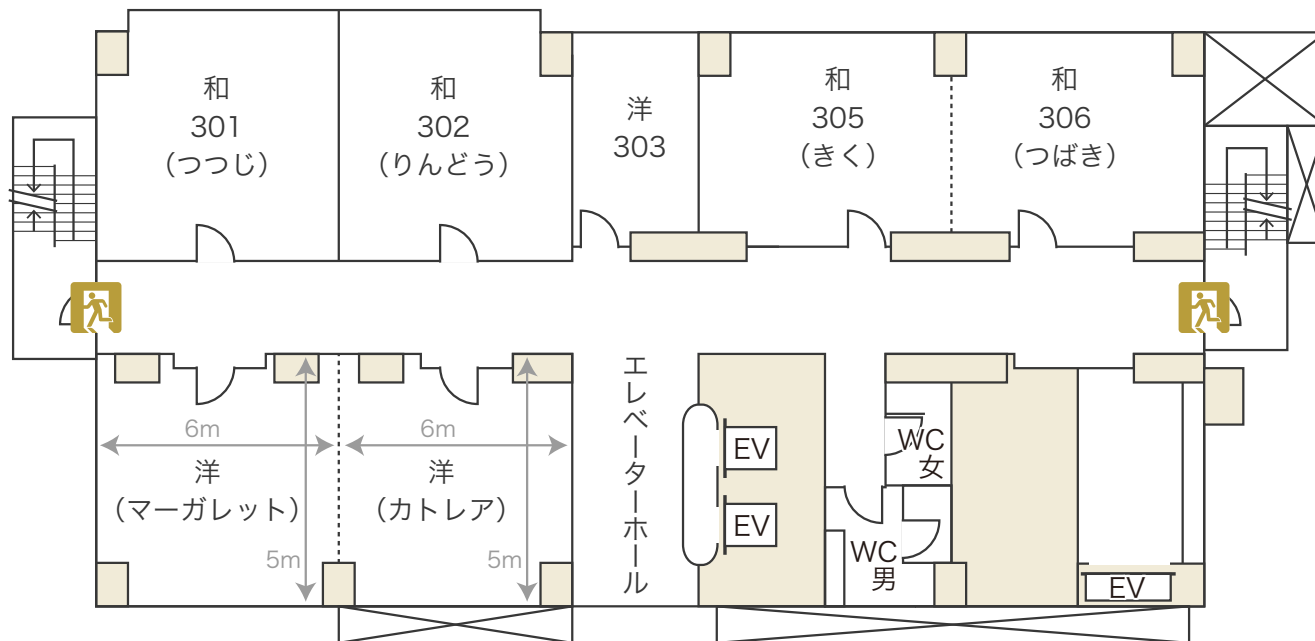

3F 平面図

| | |
|---------------|--|
| 8F | 客室 スイートルーム 展望大浴場 |
| 7F 4F | 客室 |
| 3F | 小宴会場「カトレア」 小宴会場「マーガレット」 客室 (和室) ・つつじ ・りんどう ・きく ・つばき |
| 2F | 大宴会場「ロイヤルホール」 中宴会場「桜寿」 中宴会場「飛翔」 和室宴会場「ゆり」 和室宴会場「ぼたん」 神殿「豊生殿」 写真室 |
| 1F | ロビー フロント レストラン「エトワール」 商談ルーム |

 非常口

3F