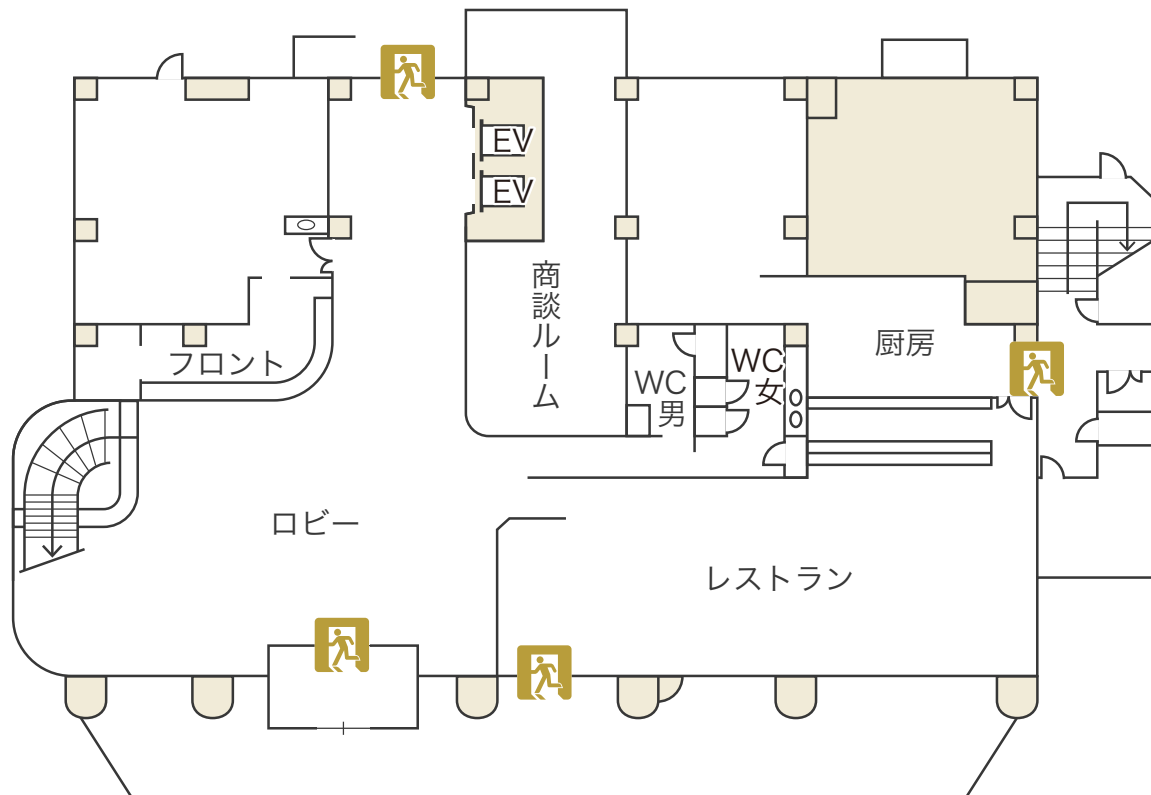

8F	客室 スイートルーム 展望大浴場
7F 4F	客室
3F	小宴会場「カトレア」 小宴会場「マーガレット」 客室（和室） ・つつじ ・りんどう ・きく ・つばき
2F	大宴会場「ロイヤルホール」 中宴会場「桜寿」 中宴会場「飛翔」 和室宴会場「ゆり」 和室宴会場「ぼたん」 神殿「豊生殿」 写真室
1F	ロビー フロント レストラン「エトワール」 商談ルーム

 非常口

1F