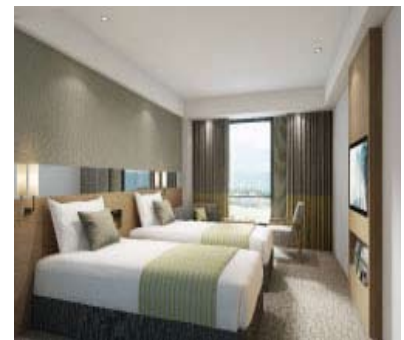

HP：<http://www.airport-h.jp>

運営会社：サンワカルチャー株式会社

＜施設構成＞

客室 106室、バンケットルーム、会議室、VIPルーム、駐車場

5階：客室（シングルルーム、ツインルーム、ダブルルーム、ファミリールーム）

4階：客室（ツインルーム、ダブルルーム）

3階：客室（シングルルーム、ツインルーム、ダブルルーム）

2階：会議室、客室（シングルルーム、ツインルーム、ハンディキャップルーム）、喫煙室

1階：ロビー、フロント、宴会場、レストラン

客室について

客室からは東は阿蘇、西は庭園を望む明るい空間の客室

シングルは全室ベランダ付き、長期滞在も便利です。

全客室禁煙

広い快適空間と広いサイズのベッドで快適なくつろぎ空間を提供いたします。

緑豊かな庭園は1階宴会場と直結しテラスを備えた楽しい空間です。

部屋タイプ	特徴
シングルルーム 18.63㎡+バルコニー 37室	ゆったりの広さと全室ベランダ付きの客室 ベッドサイズ 1600×2050の広々ベッドを備えた客室
ツインルーム 22.59㎡ 64室	ゆったりの広さとベッドサイズ 1220×2030の大ききさで ハリウッドツイン
ダブルルーム 34.19㎡ 3室	広々した室内の明るい快適空間 ベッドサイズ 1980×2030
ファミリールーム 43.73㎡ 1室	ファミリー4名でご利用可能 ベッドサイズ 1610×2030のハリウッドツインでお子様も安心の客室
ハンディキャップルーム 34.19㎡ 1室	広々した室内の明るい快適空間 ベッドサイズ 1220×2030