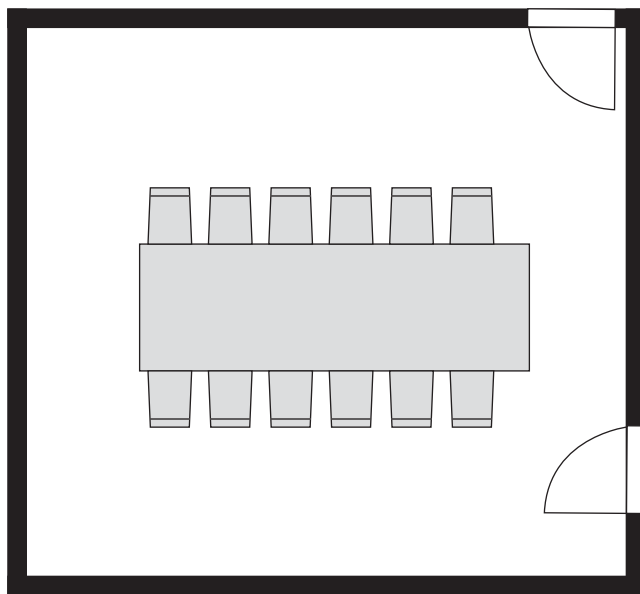

VIPルーム

最大収容人数／14名

主な設備

○60型サイネージモニター(TV、PC接続対応)