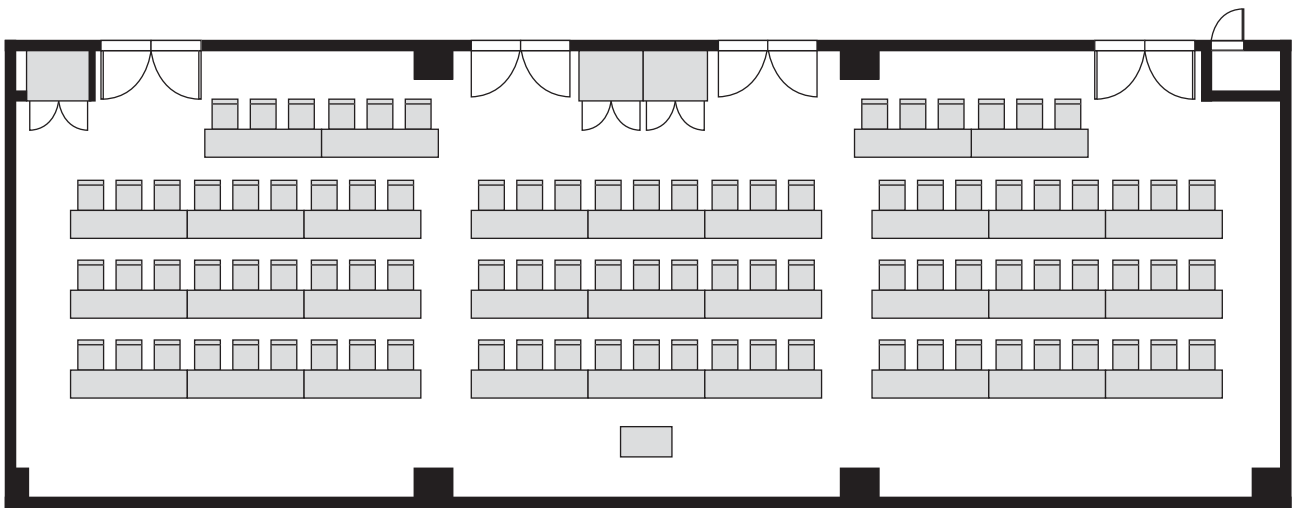

大会議室

最大収容人数／100名

主な設備

- プロジェクター(DVD、PC接続対応)
- スクリーン
- ホワイトボード
- マイク(ワイヤレス、コード、ピン対応)